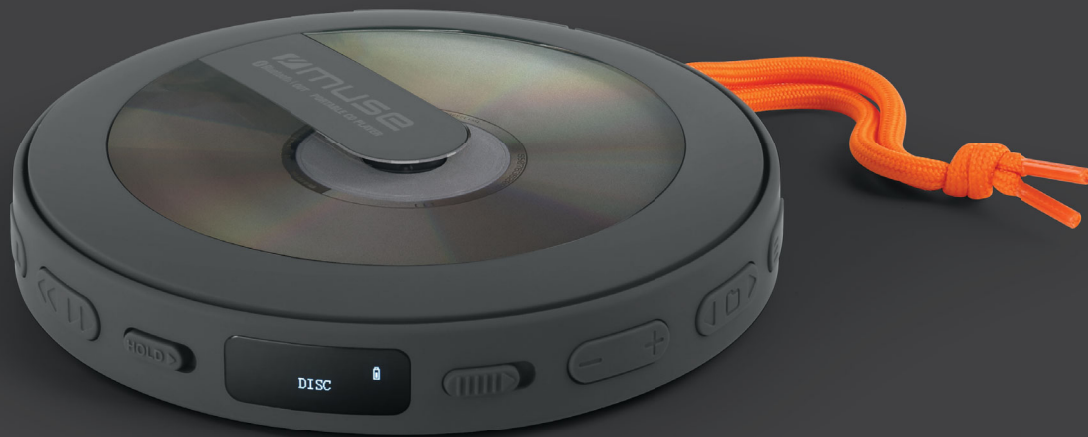

MUSE

Collection of inspiration

 Bluetooth® | OUT

M-920 DMO

LECTEUR CD/MP3 PORTABLE AVEC ANTICHOC

Transmetteur Bluetooth
Compatible MP3/CD/CD-R/CD-RW
Fonction antichoc CD/MP3

AFFICHAGE

Affichage OLED

FONCTIONS

Fonction antichoc : CD 120sec, MP3 180sec
Arrêt automatique (3 minutes)

CONNEXIONS

Prise pour écouteurs (3.5mm)
Port de chargement USB-C pour charger la batterie

ALIMENTATION

Batterie lithium intégrée
(2000mAh / 3.7V)

Bluetooth transmitter
MP3/CD/CD-R/CD-RW Compatible
Anti-shock protection CD/MP3

DISPLAY

OLED Display

FUNCTIONS

Anti-shock protection : CD 120sec, MP3 180sec
Auto power off (3 minutes)

CONNECTIONS

Phones jack (3.5mm)
USB-C port for charging the built-in battery

ANSCHLÜSSE
Klinkenbuchse (3,5 mm)
USB-C-Anschluss zum Laden des eingebauten Akkus

STROMVERSORGUNG
Eingebauter wiederaufladbarer Lithium-Polymer-Akku
(2000 mAh / 3,7 V)

ZUBEHÖR
USB-C-Kabel zum Laden des eingebauten Akkus
Schnürsenkel