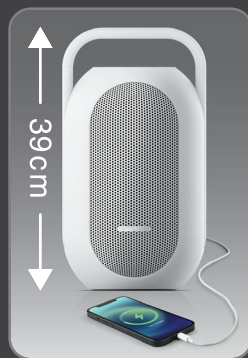

COLOR LIGHTS

USB-C charging for smartphone

ML-625 BT

SPRITZER BEWEIS TRAGBARER BLUETOOTH -LAUTSPRECHER

Puissance de sortie 60W
NFC: Fonction de couplage automatique
Lumière d'ambiance multicolore

FUNKTIONEN

Stream Musik von einem anderen
Bluetooth -kompatibler Gerät wie Laptop,
Tablet oder Smartphone
Multicolor -Ambiente -Licht
mit Farbauswahl
Weißes Licht mit verstellbarer Helligkeit
5 Geräusche der Natur
Freihändig
Stereopaarung
Musikspielzeit: Bis zu 10 Stunden
(Abhängig von Volumenstufe und Audioinhalten)
IPX4 Splash Proof Design
Passive Membran

VERBINDUNGEN

USB-C-Anschluss zum Laden des eingebauten Akkus
USB-C-Anschluss zum Laden des externen Geräts

STROMVERSORUNG

Eingebaute wiederaufladbare Lithium-Ionen-Batterie
(4400mah / 7,4 V)

ZUBEHÖR

USB-C-Kabel zum Laden der eingebauten Batterie (1,5 m)

PRODUKT

390 mm (H) x 212 mm (B) x 212 mm (L)
Nettogewicht: 2.72 kg

GESCHENKBOX

432 mm (H) x 266 mm (B) x 260 mm (L)
Bruttogewicht: 3.51kg
Code: 3700460209339

EXPORTKARTON

2 Stück
448 mm (H) x 270 mm (B) x 548 mm (L)
Bruttogewicht: 8,1 kg
Code: 13700460209336

CONTAINERBELADUNG

20 Füß: 880 Stücke
40 Füß: 1820 Stücke
40 Füß HQ: 2000 Stücke

ALTAVOZ BLUETOOTH PORTÁTIL A PRUEBA DE SALPICADURAS

Potencia de salida de 60 W
NFC: Función de emparejamiento automático
Luces que cambian de color

FUNCIONES

Transmite música desde otro dispositivo
compatible con Bluetooth,
como una computadora portátil,
tableta o teléfono inteligente
Luz ambiental multicolor con selección de color
Luz blanca con brillo ajustable
5 sonidos de la naturaleza
Manos libres
Emparejamiento estéreo
Tiempo de reproducción de música: hasta 10 horas
(según el nivel de volumen y el contenido de audio)
Diseño a prueba de salpicaduras IPX4
Membrana pasiva

CONEXIONES

Puerto USB-C para cargar la batería incorporada
Puerto USB-C para cargar el dispositivo externo

FUENTE DE ALIMENTACIÓN

Batería de iones de litio recargable incorporada
(4400 mAh / 7,4 V)

ACCESORIOS

Cable USB-C para cargar la batería incorporada (1,5 m)

PRODUCTO

390 mm (H) x 212 mm (D) x 212 mm (L)
Peso neto: 2.72 kg

CAJA DE REGALO

432 mm (H) x 266 mm (D) x 260 mm (L)
Peso bruto: 3.51kg
Código: 3700460209339

CARTÓN DE EXPORTACIÓN

2 pieza
448 mm (H) x 270 mm (D) x 548 mm (L)
Peso bruto: 8.1 kg
Código: 13700460209336

CARGA DEL CONTENEDOR

20 pies: 880 piezas
40 pies: 1820 piezas
40 pies HQ: 2000 piezas

Specifications are subject to change without notice (design, colours, functions...). © MUSE 2024
NEW-ONE S.A.S - La Mission - 10, rue de la Mission - 25480 Ecole-Valentin - FRANCE • Tel.: 33 (0)3 81 53 73 78 • Fax.: 33 (0)3 81 53 09 58
E-Mail: contact@muse-europe.com • Web.: www.muse-europe.com