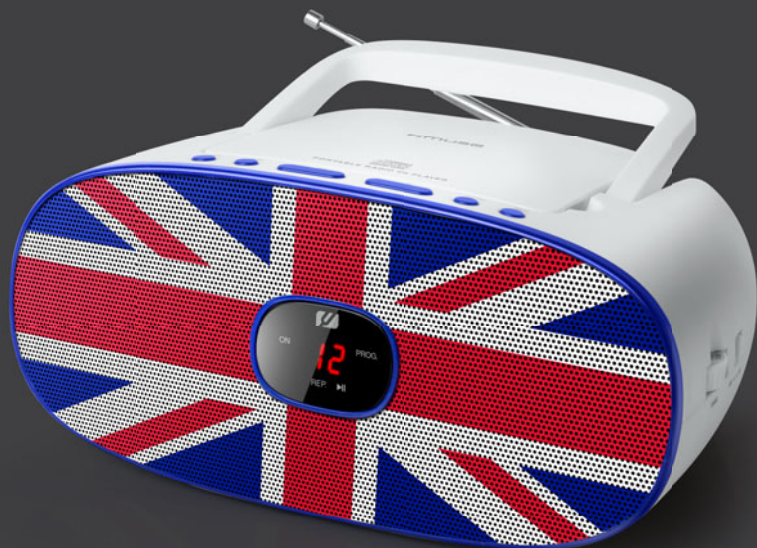

MUSE

Collection of inspiration

MD-205 LD

MD-205 NY

MD-205 UK

RADIO PORTABLE LECTEUR CD

Compatible CD/CD-R/CD-RW
Radio analogique FM/MW

FONCTIONS

Affichage LED
Pistes programmables
Fonction Répétition totale ou partielle
Antenne FM pivotante

CONNEXIONS

Prise Auxiliaire

ALIMENTATION

Secteur : 230V ~ 50Hz avec cordon détachable
Piles : 6 x 1,5V type R14 / UM2 / "C" (non fournies)