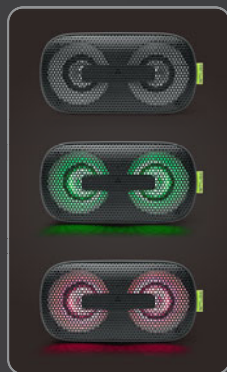

MUSE

Collection of inspiration

Color Lights

M-370 DJ

ENCEINTE BLUETOOTH PORTABLE

Puissance de sortie 2X3W

FONCTIONS

Diffusion de la musique en streaming depuis un autre appareil compatible Bluetooth comme un Ordinateur portable, une Tablette ou un Smartphone

Système mains-libres

Lumière d'ambiance multicolore

10m de portée

CONNEXIONS

Port micro USB

Entrée auxiliaire

ALIMENTATION

Batterie lithium intégrée

ACCESSOIRE

Câble de chargement USB

PRODUIT

75 mm (H) x 50 mm (P) x 145 mm (L)

Poids net: 0.22 kg

EMBALLAGE

87 mm (H) x 80 mm (P) x 170 mm (L)

Poids brut: 0.36 kg

Code: 3700460206116

COLISAGE

10 pièces

195 mm (H) x 185 mm (P) x 425 mm (L)

Poids brut: 4.2 kg

Code: 13700460206113

CHARGEMENT CONTAINER

20 pieds: 15800 pièces

40 pieds: 34000 pièces

40 pieds HQ: 37400 pièces

PORTABLE BLUETOOTH SPEAKER

2X3W output power

FUNCTIONS

Stream music from another Bluetooth compatible device such as Laptop, Tablet or Smartphone

Hands-free

Multicolor ambience light

Range up to 10m

CONNECTIONS

Micro USB port

Aux in jack

POWER SUPPLY

Built-in rechargeable Lithium Polymer battery

ACCESSORY

USB charging cable

PRODUCT

75 mm (H) x 50 mm (W) x 145 mm (L)

Net weight: 0.22 kg

GIFT BOX

87 mm (H) x 80 mm (W) x 170 mm (L)

Gross weight: 0.36 kg

Code: 3700460206116

EXPORT CARTON

10 pièces

195 mm (H) x 185 mm (W) x 425 mm (L)

Gross weight: 4.2 kg

Code: 13700460206113

CONTAINER LOAD

20ft: 15800 pieces

40ft: 34000 pieces

40ft HQ: 37400 pieces

Specifications are subject to change without notice (design, colours, functions...). © MUSE 2021
NEW-ONE S.A.S - La Mission - 10, rue de la Mission - 25480 Ecole-Valentin - FRANCE • Tel.: 33 (0)3 81 53 73 78 • Fax.: 33 (0)3 81 53 09 58
E-Mail: contact@muse-europe.com • Web.: www.muse-europe.com