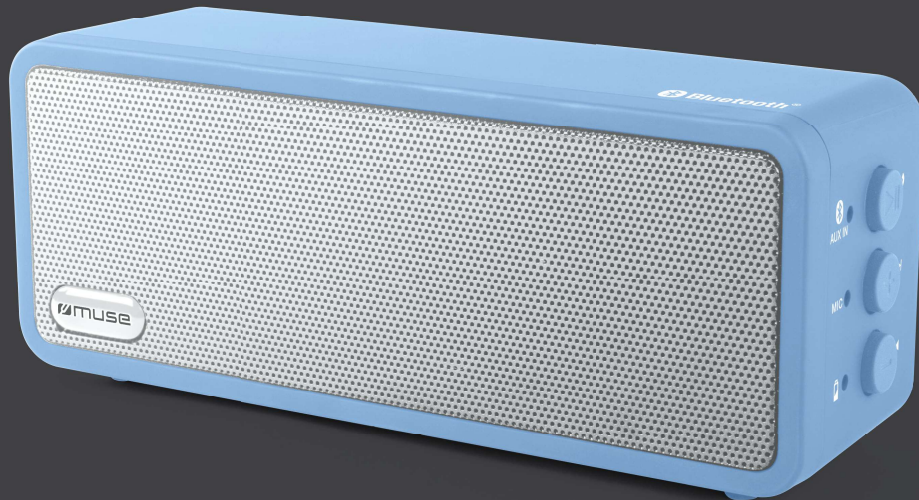

MUSE

Collection of inspiration

M-350 BTM

**DRAHTLOSER MOBILER
BLUETOOTH-LAUTSPRECHER**
Ausgangsleistung: 2x3W

FUNKTIONEN

Musik-Streaming von anderem Bluetooth-fähigem
Gerät wie Laptop, Tablet oder Smartphone
Freisprecheinrichtung
Reichweite bis zu 10m

ANSCHLÜSSE

Micro-USB-Port (DC-Eingang)
Aux-Eingang

SPANNUNGSVERSORGUNG

Integrierter Lithium-Ionen-Akku
(1000mAh/3.7V)

ZUBEHÖR

USB-Ladekabel

PRODUKT

70 mm (H) x 56 mm (B) x 176 mm (L)
Gewicht Netto: 0.4 kg

VERPACKUNG

66 mm (H) x 94 mm (B) x 182 mm (L)
Gewicht Brutto: 0.6 kg
Code: 3700460204280

UMKARTON

6 Stück
152 mm (H) x 200 mm (B) x 290 mm (L)
Gewicht Brutto: 4 kg
Code: 13700460204287

CONTAINERLADUNG

20 Fuß: 18000 Stück
40 Fuß: 37800 Stück
40 Fuß HQ: 44400 Stück

ALTAVOZ PORTATIL BLUETOOTH
2X3W Potencia salida

FUNCIONES

Escucha tu musica a través
De otro dispositivo Bluetooth como Laptop,
Tablet o Smartphone
Manos libres
Distancia 10 metros

CONEXIONES

Micro USB de carga
Aux in jack

ALIMENTACION

Bateria recargable de Ion- litio
(1000mAh/3.7V)

ACCESORIOS

Cable de Carga

PRODUCTO

70 mm (H) x 56 mm (W) x 176 mm (L)
Peso Neto : 0.4 kg

CAJA INTERIOR

66 mm (H) x 94 mm (W) x 182 mm (L)
Peso Bruto : 0.6 kg
Codigo: 3700460204280

CAJA EXPORTACION

6 piezas
152 mm (H) x 200 mm (W) x 290 mm (L)
Peso Bruto : 4 kg
Codigo: 13700460204287

CARGA DE CONTENEDOR

20ft : 18000 piezas
40ft : 37800 piezas
40ft HQ : 44400 piezas