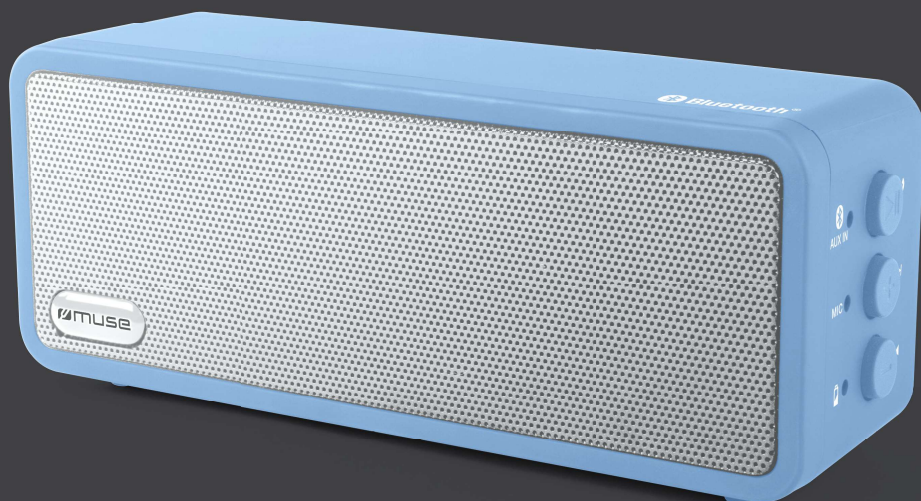

MUSE

Collection of inspiration

M-350 BT

M-350 BTR

M-350 BTW

M-350 BTM

ENCEINTE BLUETOOTH PORTABLE

Puissance de sortie 2X3W

FONCTIONS

Diffusion de la musique en streaming depuis un autre appareil compatible Bluetooth comme un Ordinateur portable, une Tablette ou un Smartphone
Système mains-libres
10m de portée

CONNEXIONS

Port micro USB
Prise auxiliaire

2X3W output power

FUNCTIONS

Stream music from another Bluetooth compatible device such as Laptop, Tablet or Smartphone
Hands-free
Range up to 10m

CONNECTIONS

Micro USB port
Aux in jack

POWER SUPPLY

Built-in rechargeable Lithium Polymer battery (1000mAh/3.7V)

**DRAHTLOSER MOBILER
BLUETOOTH-LAUTSPRECHER**
Ausgangsleistung: 2x3W

FUNKTIONEN

Musik-Streaming von anderem Bluetooth-fähigem
Gerät wie Laptop, Tablet oder Smartphone
Freisprecheinrichtung
Reichweite bis zu 10m