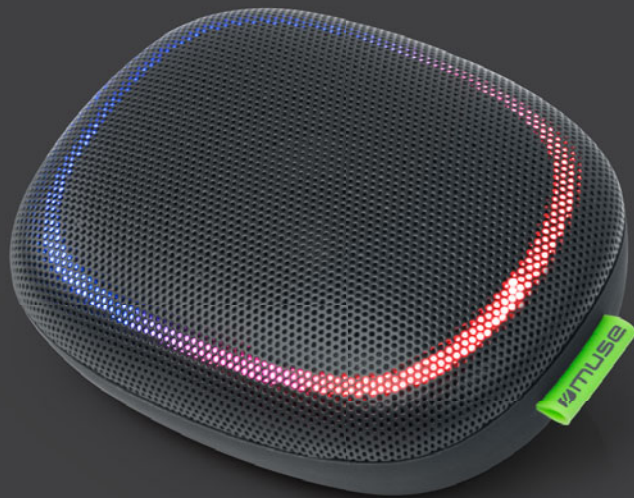

MUSE

Collection of inspiration

 **Bluetooth**®

M-330 DJ

ENCEINTE BLUETOOTH PORTABLE

Puissance de sortie 5W

FONCTIONS

Diffusion de la musique en streaming depuis un autre appareil compatible Bluetooth comme un Ordinateur portable, une Tablette ou un Smartphone

Système mains-libres

Couplage Stéréo

Lumière d'ambiance multicolore

10m de portée

CONNEXIONS

Port micro USB

Entrée auxiliaire

ALIMENTATION

20 pieds: 26300 pièces

40 pieds: 52800 pièces

40 pieds HQ: 62400 pièces

PORTABLE BLUETOOTH SPEAKER

5W output power

FUNCTIONS

Stream music from another Bluetooth compatible device such as Laptop, Tablet or Smartphone

MUSE

Collection of inspiration

M-330 DJ

TRAGBARER BLUETOOTH LAUTSPRECHER

5W Ausgangsleistung

FUNKTIONEN

Musikübertragung zu anderen
Bluetooth kompatiblen Geräten wie Laptop,
Tablet oder Smartphone
Freisprechfunktion
Beleuchtung mit Farbwechselmodus
Bis zu 10 Meter Reichweite