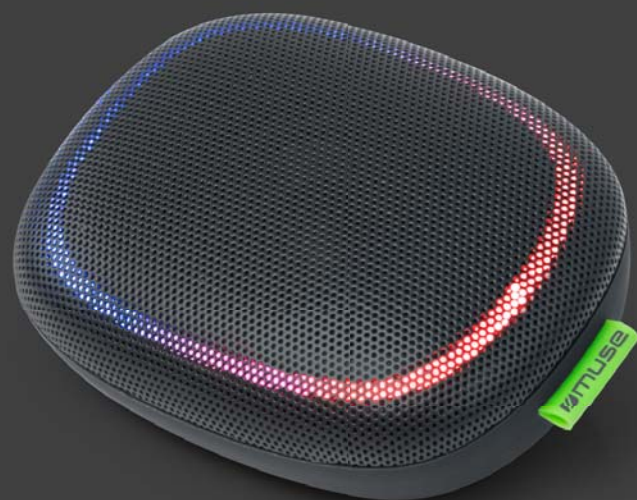

MUSE

Collection of inspiration

M-330 DJ

TRAGBARER BLUETOOTH LAUTSPRECHER

5W Ausgangsleistung

FUNKTIONEN

Musikübertragung zu anderen
Bluetooth kompatiblen Geräten wie Laptop,
Tablet oder Smartphone
Freisprechfunktion
Beleuchtung mit Farbwechselmodus
Bis zu 10 Meter Reichweite