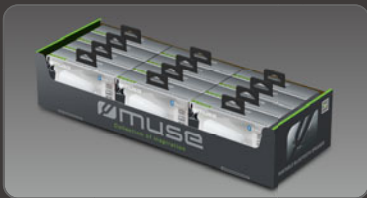

MUSE

Collection of inspiration

M-307 BTW

TRAGBARER BLUETOOTH-LAUTSPRECHER
5W Ausgangsleistung

FUNKTIONEN

Übertragen Sie Musik von einem anderen Bluetooth-kompatiblen Gerät wie z.B. Laptop, Tablet oder Smartphone
Freisprechen
Stereo-Paarung
Bluetooth-LED-Kopplungsanzeige
LED-Anzeige zum Aufladen