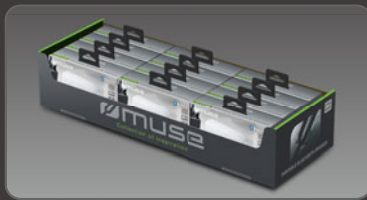

MUSE

Collection of inspiration

M-307 BTW

ENCEINTE BLUETOOTH PORTABLE

Puissance de sortie 5W

FONCTIONS

Diffusion de la musique en streaming depuis un autre appareil compatible Bluetooth comme un Ordinateur portable, une Tablette ou un Smartphone
Système mains-libres
Couplage Stéréo
Voyant LED d'appairage du Bluetooth
Indicateur de charge LED