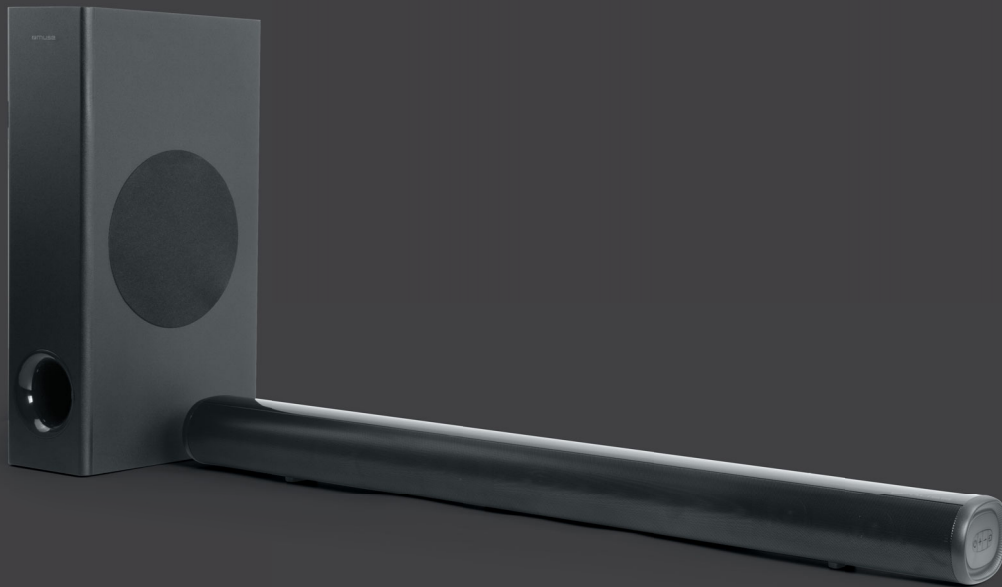

MUSE

Collection of inspiration

M-1880 SBT

TV-SOUNDBAR
MIT DRAHTLOSEM SUBWOOFER
LED-Anzeige
Ausgangsleistung: 200 W

FUNKTIONEN

Streamen Sie Musik von einem anderen Bluetooth-kompatiblen Gerät wie Laptop, Tablet oder Smartphone
HDMI ARC
Wandmontage möglich

ANSCHLÜSSE

USB-Anschluss für MP3-Wiedergabe
AUX-IN-Buchse (3,5 mm)
Optischer Eingang
HDMI ARC-Eingang
Koaxialbuchse

STROMVERSORGUNG

DC: 21 V/1,5 A

ZUBEHÖR

Fernbedienung
AC-Adapter x 2

PRODUKT

Hauptgerät:
73 mm (H) x 95 mm (B) x 850 mm (L)
Nettogewicht: 1.6 kg
Subwoofer:
470 mm (H) x 250 mm (B) x 120 mm (L)
Nettogewicht: 3.4 kg

GESCHENKBOX

170 mm (H) x 395 mm (B) x 885 mm (L)
Bruttogewicht: 7.4 kg
Code: 3700460209810

EXPORTKARTON

2 Stück
415 mm (H) x 360 mm (P) x 900 mm (L)
Bruttogewicht: 15.6 kg
Code: 13700460209817

CONTAINERLADUNG

20 Fuß: 422 Stück
40 Fuß: 838 Stück
40 Fuß HQ: 1016 Stück

BARRA DE SONIDO PARA TV
CON SUBWOOFER INALÁMBRICO
Indicador LED
Potencia de salida: 200 W

FUNCIONES

Transmite música desde otro dispositivo compatible con Bluetooth, como un portátil, una tableta o un teléfono inteligente
HDMI ARC
Montable en la pared

CONEXIONES

Puerto USB que permite la reproducción de MP3
Entrada AUX IN (3,5 mm)
Entrada óptica
Entrada HDMI ARC
Entrada coaxial

FUENTE DE ALIMENTACIÓN

CC: 21 V/1,5 A

ACCESORIOS

Mando a distancia
Adaptador de CA x 2

PRODUCTO

Unidad principal:
73 mm (H) x 95 mm (D) x 850 mm (L)
Peso neto: 1.6 kg
Subwoofer:
470 mm (H) x 250 mm (D) x 120 mm (L)
Peso neto: 3.4 kg

CAJA DE REGALO

170 mm (H) x 395 mm (W) x 885 mm (L)
Peso bruto: 7.4 kg
Código: 3700460209810

CAJA DE EXPORTACIÓN

2 piezas
415 mm (H) x 360 mm (D) x 900 mm (L)
Peso bruto: 15.6 kg
Código: 13700460209817

CARGA DEL CONTENEDOR

20 pies: 422 piezas
40 pies: 838 piezas
40 pies HQ: 1016 piezas

Specifications are subject to change without notice (design, colours, functions...). © MUSE 2025
NEW-ONE S.A.S - La Mission - 10, rue de la Mission - 25480 Ecole-Valentin - FRANCE • Tel.: 33 (0)3 81 53 73 78 • Fax.: 33 (0)3 81 53 09 58
E-Mail: contact@muse-europe.com • Web.: www.muse-europe.com