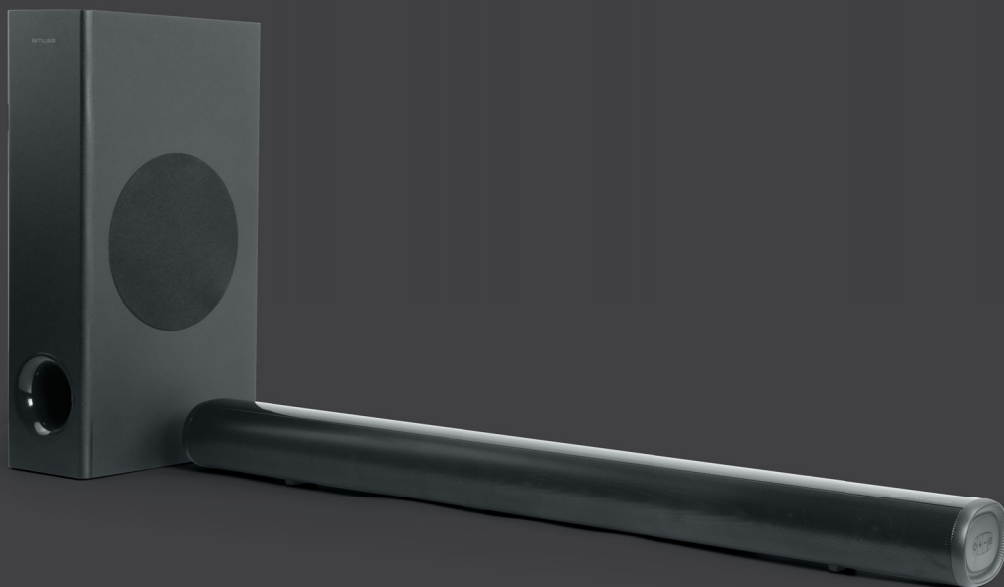

MUSE

Collection of inspiration

M-1880 SBT

**BARRE DE SON
AVEC CAISSON DE BASSE SANS FIL**
Indicateur LED
Puissance de sortie: 200W

FONCTIONS
Diffusion de la musique en streaming
depuis un autre appareil compatible Bluetooth comme
un Ordinateur portable, une Tablette ou un Smartphone
HDMI ARC
Support mural

CONNEXIONS
Port USB permettant la lecture d'un MP3
Entrée auxiliaire (3.5 mm)
Entrée optique
Entrée HDMI ARC
Entrée coaxiale

ALIMENTATION
DC: 21V/1.5A

ACCESSOIRES
Télécommande
Adaptateur secteur x 2

PRODUIT
Unité principale:
73 mm (H) x 95 mm (P) x 850 mm (L)
Poids net: 1.6 kg
Caisson de basse:
470 mm (H) x 250 mm (P) x 120 mm (L)
Poids net: 3.4 kg

**TV SOUND BAR
WITH WIRELESS SUBWOOFER**
LED indicator
Output power: 200W

FUNCTIONS
Stream music from another
Bluetooth compatible device such as Laptop,
Tablet or Smartphone
HDMI ARC
Wall mountable

CONNECTIONS
USB Port allowing MP3 playback
AUX IN jack (3.5 mm)
Optical Input
HDMI ARC Input
Coaxial jack