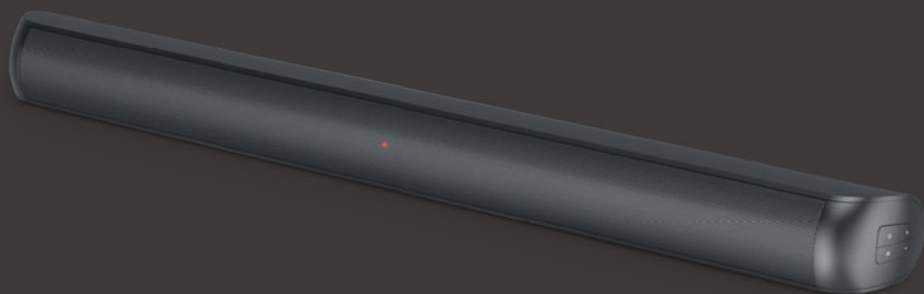

MUSE

Collection of inspiration

BACK VIEW

760mm

M-1650 SBT

BARRE DE SON AVEC FONCTION BLUETOOTH

Indicateur LED
Puissance de sortie: 100W

FONCTIONS

CHARGEMENT CONTAINER

20 pieds: 1584 pièces
40 pieds: 3340 pièces
40 pieds HQ: 3720 pièces

TV SPEAKER WITH BLUETOOTH

LED indicator
Output power: 100W

FUNCTIONS

Bluetooth
HDMI ARC

CONNECTIONS

USB port
AUX IN jack (3,5 mm)
Optical Input
HDMI ARC Input