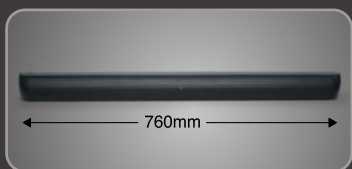

MUSE

Collection of inspiration

BACK VIEW

760mm

M-1650 SBT

BARRE DE SON AVEC FONCTION BLUETOOTH

Indicateur LED
Puissance de sortie: 100W

FONCTIONS

CHARGEMENT CONTAINER

20 pieds: 1584 pièces
40 pieds: 3340 pièces
40 pieds HQ: 3720 pièces

TV SPEAKER WITH BLUETOOTH

LED indicator
Output power: 100W

FUNCTIONS

Bluetooth
HDMI ARC

CONNECTIONS

USB port
AUX IN jack (3,5 mm)
Optical Input
HDMI ARC Input