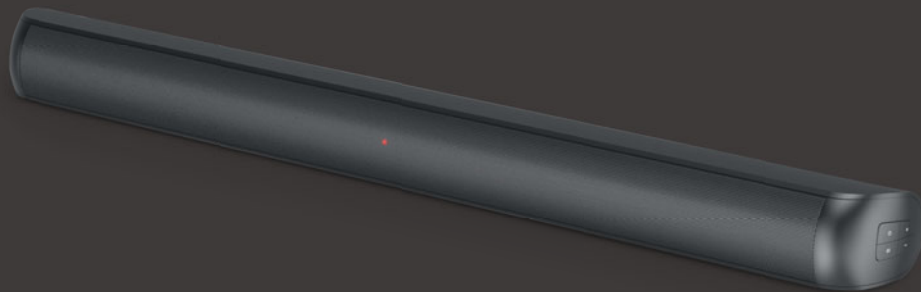

MUSE

Collection of inspiration

BACK VIEW

M-1650 SBT

TV-LAUTSPRECHER MIT BLUETOOTH

LED-Anzeige
Ausgangsleistung: 100W

FUNKTIONEN

Bluetooth
HDMI ARC