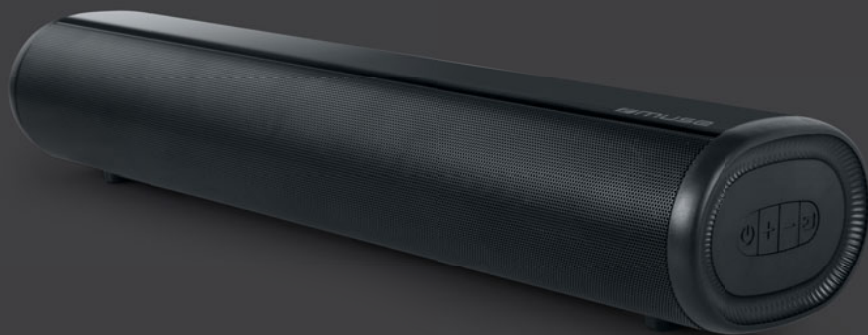

MUSE

Collection of inspiration

BACK VIEW

M-1580 SBT

BARRE DE SON AVEC FONCTION BLUETOOTH

Indicateur LED
Puissance de sortie: 80W

FONCTIONS

Bluetooth
HDMI ARC
Support mural