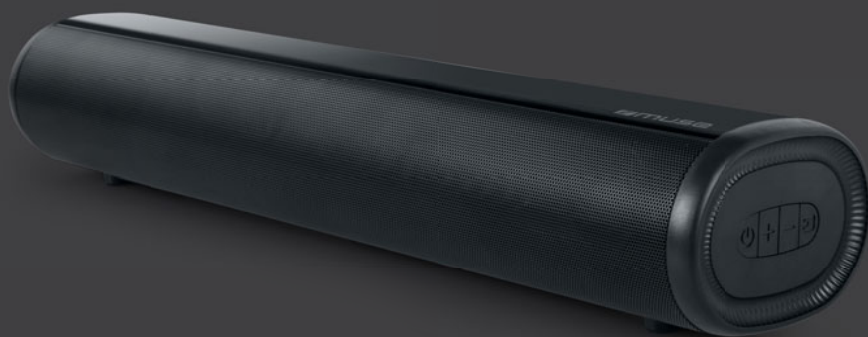

MUSE

Collection of inspiration

BACK VIEW

M-1580 SBT

BARRE DE SON AVEC FONCTION BLUETOOTH

Indicateur LED
Puissance de sortie: 80W

FONCTIONS

Bluetooth
HDMI ARC
Support mural

MUSE

Collection of inspiration

BACK VIEW

M-1580 SBT

TV-LAUTSPRECHER MIT BLUETOOTH

LED-Anzeige
Ausgangsleistung: 80W

FUNKTIONEN

Bluetooth
HDMI ARC
Wandmontage möglich