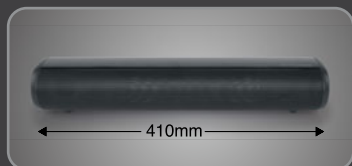

MUSE

Collection of inspiration

BACK VIEW

M-1580 SBT

BARRE DE SON AVEC FONCTION BLUETOOTH

Indicateur LED
Puissance de sortie: 80W

FONCTIONS

Bluetooth
HDMI ARC
Support mural

CONNEXIONS

Port USB
Entrée auxiliaire (3,5 mm)
Entrée optique
Entrée HDMI ARC
Entrée coaxiale

ALIMENTATION

AC 100-240V~50/60Hz

ACCESSOIRES

Télécommande
Câble auxiliaire
Adaptateur secteur

PRODUIT

73 mm (H) x 95 mm (P) x 410 mm (L)
Poids net: 1 kg