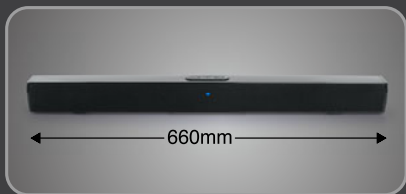

MUSE

Collection of inspiration

AUX IN
3.5mm JACK

OPTICAL IN
JACK

AUX IN
RCA JACKS

REMOTE
CONTROL

AC
ADAPTOR

WALL
MOUNTABLE

50w
OUTPUT POWER

M-1520 SBT

TV-LAUTSPRECHER MIT BLUETOOTH

Ausgangsleistung: 50W

FUNKTIONEN

Bluetooth
Wandmontage möglich

ANSCHLÜSSE

Aux-Eingang (3,5 mm)
RCA und optischer Eingang

SPANNUNGSVERSORUNG

DC: 16V/1.8A

ZUBEHÖR

Netzteil
Fernbedienung
RCA-Kabel
3,5 mm Aux-Eingangskabel

PRODUKT

59 mm (H) x 60 mm (B) x 660 mm (L)
Gewicht Netto: 1,2 kg

VERPACKUNG

772 mm (H) x 107 mm (B) x 107 mm (L)
Gewicht Brutto: 1,65 kg
Code: 3700460205690

UMKARTON

4 Stücke
788 mm (H) x 227 mm (B) x 227 mm (L)
Gewicht Brutto: 7,1 kg
Code: 13700460205697

CONTAINERLADUNG

20 Fuß: 2792 Stücke
40 Fuß: 5992 Stücke
40 Fuß HQ: 6592 Stücke

BARRA DE SONIDO CON BLUETOOTH

Potencia: 50W

FUNCIONES

Bluetooth
Soporte para pared

CONEXIONES

Aux in jack (3,5 mm)
RCA & Optical Input

ALIMENTACION

DC: 16V/1.8A

ACCESORIOS

DC adaptador
Mando a distancia
RCA cable
Aux in cable 3.5 mm

PRODUCTO

59 mm (H) x 60 mm (D) x 660 mm (L)
Peso neto: 1.2 kgs

CAJA INTERIOR

772 mm (H) x 107 mm (D) x 107 mm (L)
Peso bruto: 1.65 kgs
Código: 3700460205690

CAJA EXPORTACION

4 piezas
788 mm (H) x 227 mm (D) x 227 mm (L)
Peso bruto: 7.1 kgs
Código: 13700460205697

CARGA CONTENEDOR

20 pies: 2792 piezas
40 pies: 5992 piezas
40 pies HQ: 6592 piezas

Specifications are subject to change without notice (design, colours, functions...). © MUSE 2023
NEW-ONE S.A.S - La Mission - 10, rue de la Mission - 25480 Ecole-Valentin - FRANCE • Tel.: 33 (0)3 81 53 73 78 • Fax.: 33 (0)3 81 53 09 58
E-Mail: contact@muse-europe.com • Web.: www.muse-europe.com

DE+ES 06 Mar. 2023