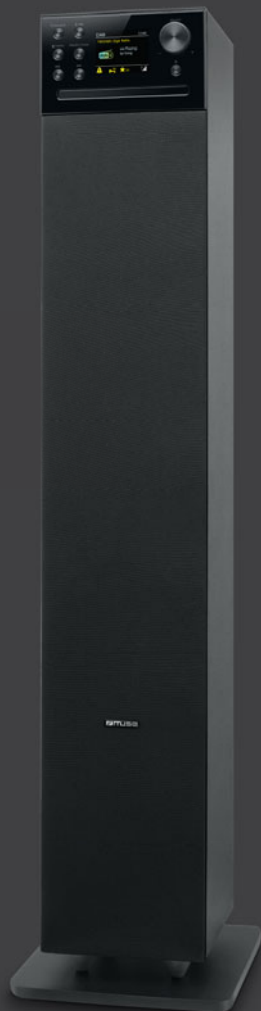

MUSE

Collection of inspiration

TOP VIEW

M-1380 DBT

BLUETOOTH-LAUTSPRECHER
MIT DAB+/ FM-FUNKGERÄT, CD- UND USB-ANSCHLUSS
CD, CD-R/RW, MP3-kompatibel
CD-Schubladen-Tür
DAB/DAB+, FM PLL Radio
NFC: Automatische Kopplungsfunktion
Ausgangsleistung: 180W

ANZEIGE
TFT-LCD-Farbbildschirm (2,8")

FUNKTIONEN
Streamen Sie Musik von einem anderen Bluetooth-kompatiblen Gerät wie Laptop, Tablet oder Smartphone
40 voreingestellte Sender (20 FM + 20 DAB)
Lautheitsfunktion
Höhen und Bässe einstellbar
Eingebaute Halterung für Tablet oder Smartphone
Stereo-Paarung
Uhr-, Weck- und Schlaffunktionen
2.1 Lautsprechersystem mit eingebautem Subwoofer
Holzschrank

VERBINDUNGEN
2.0-USB-Anschluss ermöglicht MP3-Wiedergabe
USB-Ladeanschluss
2 x RCA-Buchsen
3,5-mm-Aux-Eingangsbuchse

STROMVERSORGUNG
AC: Eingebauter SMPS-Transformator
100-240V, 50/60Hz

ZUBEHÖR
Fernsteuerung
Aux-in-Kabel (3,5 mm)
75 Ohm übertragendes Antennenkabel

PRODUKT
998 mm (H) x 256 mm (B) x 230 mm (L)
Nettogewicht: 8,2 kg

GESCHENKBOX
1046 mm (H) x 247 mm (B) x 271 mm (L)
Bruttogewicht: 9,75 kg
Code: 3700460207243

EXPORT-KARTON
1 Stück
1058 mm (H) x 257 mm (B) x 287 mm (L)
Bruttogewicht: 10,3 kg
Code: 13700460207240

CONTAINER-LADUNG
20 Fuß: 350 Stücke
40 Fuß: 730 Stücke
40 FußHQ: 860 Stücke

SISTEMA MICRO CD CON BLUETOOTH, RADIO FM/DAB+ Y PUERTO USB
Compatible con CD, CD-R/RW, MP3
CD ranura automática
DAB/DAB+, FM PLL Radio
NFC: Auto conexión
Salida de potencia: 180W

PANTALLA
Pantalla TFT LCD color (2,8")

FUNCIONES
Podrás escuchar tu música a través de un dispositivo Bluetooth como Portátil, Tablet o Smartphone
40 presintonías (20 FM + 20 DAB)
Función Loudness
Agudos y Graves ajustables
Base para Tablet o Smartphone
Pairing Stereo
Funciones: Hora, Despertador y Sleep
Sistema de altavoces 2.1 con subwoofer interno
Caja de madera

CONEXIONES
Puerto USB 2.0 compatible reproducción MP3
Puerto USB de carga
Entrada RCA
Aux in jack 3.5mm

ALIMENTACIÓN
AC 100-240V, 50/60Hz
(Transformador interno)

ACCESORIOS
Mando a distancia
Cable Aux 3.5mm
Cable antena 75 Ohm

PRODUCTO
998 mm (H) x 256 mm (D) x 230 mm (L)
Peso neto: 8.2 kg

CAJA INTERIOR
1046 mm (H) x 247 mm (D) x 271 mm (L)
Peso bruto: 9.75 kg
Código: 3700460207243

CAJA EXPORTACION
1 pieza
1058 mm (H) x 257 mm (D) x 287 mm (L)
Peso bruto: 10.3 kg
Código: 13700460207240

CONTENEDOR DE CARGA
20 pies: 350 piezas
40 pies: 730 piezas
40 pies HQ: 860 piezas

Specifications are subject to change without notice (design, colours, functions...). © MUSE 2020
NEW-ONE S.A.S - La Mission - 10, rue de la Mission - 25480 Ecole-Valentin - FRANCE • Tel.: 33 (0)3 81 53 73 78 • Fax.: 33 (0)3 81 53 09 58
E-Mail: contact@muse-europe.com • Web.: www.muse-europe.com