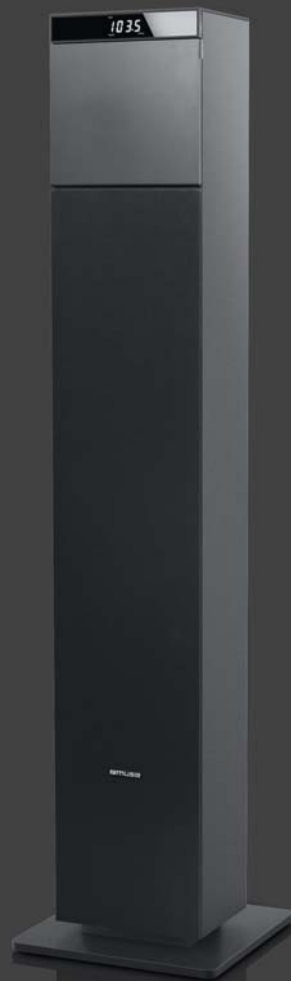

MUSE

Collection of inspiration

CD PLAYER

M-1325 BTC

**ENCEINTE BLUETOOTH
AVEC RADIO FM, CD ET PORT USB**
Compatible CD, CD-R/RW, MP3
Lecteur CD à chargement frontal
Radio PLL FM avec 20 stations mémorisables
Puissance de sortie: 60W

AFFICHAGE
Affichage LED blanc, multi-fonction avec
Intensité réglable (Forte / Basse / Ecran éteint)

FONCTIONS
Bluetooth V 5.0, Diffusion de la musique en streaming
depuis un autre appareil compatible Bluetooth comme
un Ordinateur portable, une Tablette ou un Smartphone
Fonction horloge
Coffrage bois
Couplage stéréo

CHARGEMENT CONTAINER
20 pieds: 525 pièces
40 pieds: 1080 pièces
40 pieds HQ: 1250 pièces

**BLUETOOTH SPEAKER
WITH FM RADIO, CD AND USB PORT**
CD, CD-R/RW, MP3 Compatible
CD front loading
FM PLL radio with 20 preset stations
Output Power: 60W

DISPLAY
White LED multi-function display with
Dimmer (High / Low / Off)

FUNCTIONS
Bluetooth V 5.0, Stream music from another
Bluetooth compatible device such as Laptop,
Tablet or Smartphone
Clock function
Wooden cabinet
Stereo pairing