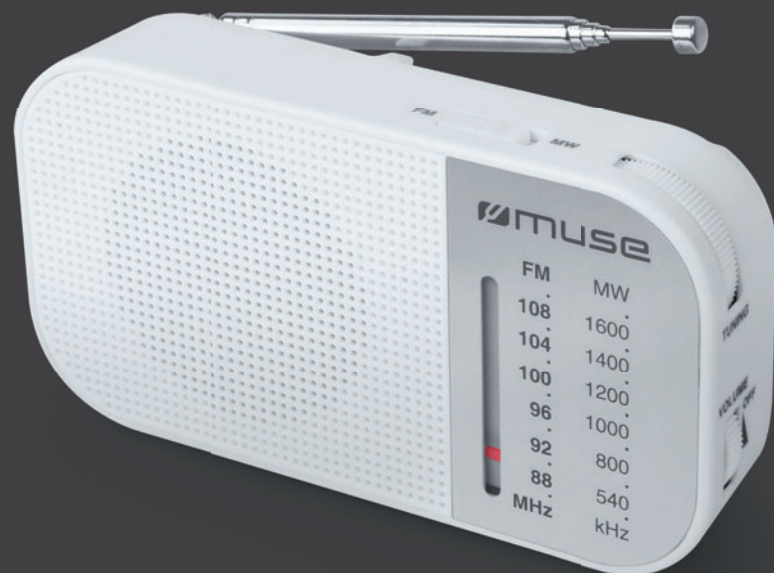

MUSE

Collection of inspiration

M-025 R

M-025 RW

RADIO PORTABLE

2 gammes: FM/MW
Tuner analogique

FONCTIONS

Antenne FM pivotante
Réglage de volume rotatif avec interrupteur Marche/Arrêt
Sélecteur de gammes d'ondes
Haut-parleur intégré

CONNEXION

Prise casque

ALIMENTATION

Piles: 2x1,5V === type AAA/R03/UM4
(non fournies)

PRODUIT

70 mm (H) x 37 mm (P) x 130 mm (L)
Poids net: 0.156 kg

EMBALLAGE

80 mm (H) x 50 mm (P) x 135 mm (L)
Poids brut: 0.19 kg
Code: 3700460207663

COLISAGE

10 pièces
180 mm (H) x 150 mm (P) x 240 mm (L)
Poids brut: 2.10 kg
Code: 13700460207660

CHARGEMENT CONTAINER

20 pieds: 43200 pièces
40 pieds: 90000 pièces
40 pieds HQ: 105000 pièces

POCKET RADIO

2 bands: FM/MW
Analog tuner

FUNCTIONS

FM swivel rod antenna
Rotary volume control with ON/OFF switch
Band selector
Built-in Speaker

CONNECTION

Phones jack

POWER SUPPLY

DC: 2x1.5V === AAA/R03/UM4 type battery
(not included)

PRODUCT

70 mm (H) x 37 mm (W) x 130 mm (L)
Net weight: 0.156 kg