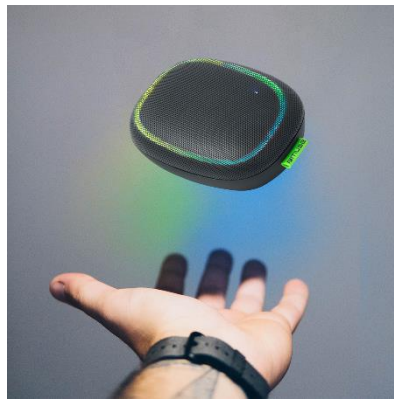

Visuels disponibles en HR:

A propos de MUSE:

Spécialiste de l'Audio depuis 2007, la société NEW ONE pilote le développement des produits NEW ONE et MUSE et en assure la distribution en Europe auprès de plus de 20 pays. Acteur majeur de l'électronique grand public français, NEW ONE possède trois gammes de produits dans les domaines du son, de l'image et de l'électronique embarqué. Chaque produit bénéficie d'un design exclusif et de performances techniques reconnues du grand public, permettant à MUSE d'être régulièrement classé N°1 des ventes en volume en France sur plusieurs catégories ! (données GFK)

Pour en savoir plus, voir le site internet : <http://www.muse-europe.com>

Visuels HD libres de droit / Fiches produit / Catalogue: disponibles sur demande

Prêts d'échantillons pour shooting photo et test technique

Maxime NEVIERE / NEW ONE – MUSE – maxime.neviere@new-one.eu

10, Rue de la Mission – 25 480 Ecole-Valentin - Tél : 03 81 53 73 78 / 06 70 59 32 51