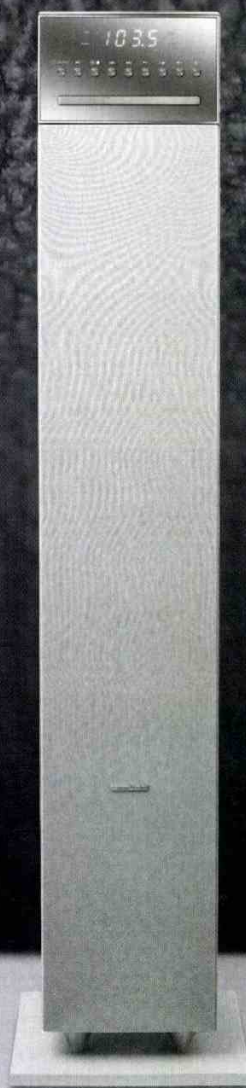

**WHAT'S NEXT?****MUSE,  
LA TOUR PREND  
GARDE**

On ne va pas vous mentir : à 200€, et même si nous n'avons pas encore pu y jeter une oreille, il y a assez peu de chances pour que cette enceinte M-1350 BTC de la marque Muse vous tire des larmes de bonheur quand vous y écouterez l'intégrale des symphonies de Beethoven par Klemperer. N'empêche que pour une utilisation d'appoint, pour une chambre d'adolescent, ou tout autre usage qui ne requiert pas une écoute proprement audiophile, ces tours sont intéressantes à plus d'un titre. Elles disposent, en particulier, d'un tiroir pour lire les CD. Une initiative plus qu'étonnante à une époque où l'on cherche - hélas ! - à tordre le cou au support physique sous toutes ses formes. Bien évidemment, le produit est Bluetooth, et ce sera probablement là son usage principal (le NFC est de la partie). On trouve également une prise USB, un radio FM, et la puissance en sortie est de 120W. Quant au coffrage... il n'est pas en plastique mais en bois ! Bref, un produit plutôt sympathique. Vous avez fini vos achats de Noël ?